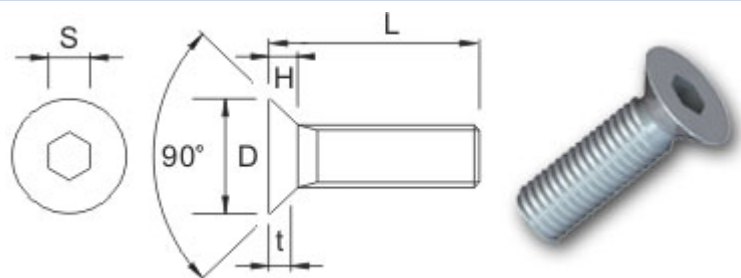

Metric socket countersunk head screws

DIN 7991
BS 4168
ISO 10642

Materials and Finishes

Steel 10.9/Self colour
Stainless steel/Self colour

Dimensions

d	M3	M4	M5	M6	M8	M10	M12
Max D	6	8	10	12	16	20	24
Max H	1.7	2.3	2.8	3.3	4.4	5.5	6.5
S (key size)	2	2.5	3	4	5	6	8
t min	1.2	1.8	2.3	2.5	3.5	4.4	4.6

Preferred Lengths

		Thread (d)				
		M3	M4	M5	M6	M8
Length (L)	6	HT A2	HT A2			
	8	HT A2	HT A2			
	10	HT A2	HT A2	HT A2	HT A2	
	12	HT A2	HT A2	HT A2	HT A2	HT A2
	16	HT A2	HT A2	HT A2	HT A2	HT A2
	20	HT A2	HT A2	HT A2	HT A2	HT A2
	25	HT A2	HT A2	HT A2	HT A2	HT A2
	30			HT A2	HT A2	HT A2
	35				HT A2	HT A2
	40				HT A2	HT A2
50				HT A2	HT A2	