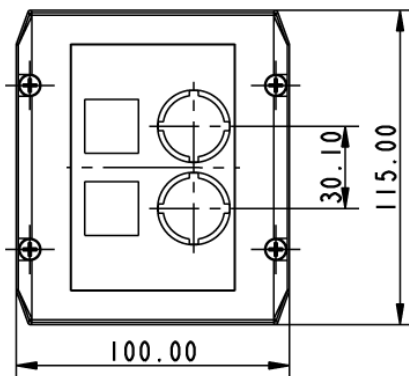

RAFIX - Insulating housing, \varnothing 22.3 mm, IP65, 2-module, light grey/dark grey
1.20.820.201/0000

General information

Number of cut-outs	2
\varnothing	22,3 mm

Dimensions

Dimensions	100x115x74 mm
------------	---------------

Other specifications

ROHS compliant	yes
REACH compliant	yes

Panel cut-out to IEC 60947-5-1

**Стандарт
Электрон
Связь**

Мы молодая и активно развивающаяся компания в области поставок электронных компонентов. Мы поставляем электронные компоненты отечественного и импортного производства напрямую от производителей и с крупнейших складов мира.