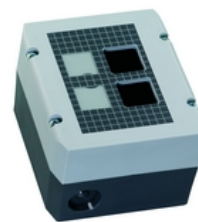

RAFIX - Insulating housing, \varnothing 22.3 mm, IP65, 2-module, light grey/dark grey
1.20.820.201/0000

General information

Number of cut-outs	2
\varnothing	22,3 mm

Dimensions

Dimensions	100x115x74 mm
------------	---------------

Other specifications

ROHS compliant	yes
REACH compliant	yes

Panel cut-out to IEC 60947-5-1

**Стандарт
Электрон
Связь**

Мы молодая и активно развивающаяся компания в области поставок электронных компонентов. Мы поставляем электронные компоненты отечественного и импортного производства напрямую от производителей и с крупнейших складов мира.