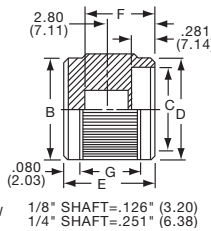

**KN SERIES**

KN501A1/4

NO. 6-32 SET SCREW 2 PLACES  
1/8" SHAFT=.126" (3.20)  
1/4" SHAFT=.251" (6.38)

ARROW INDICATOR

Tyco Straight Knurl with Arrowhead Indicator								
Electronics	Alcoswitch	Color	A	B	C	D	E	G
5-1437622-1	KN501A1/8	Natural	.500(12.7)	.445(11.3)	.374(9.50)	.445(11.3)	.625(15.9)	.512(13.0)
5-1437622-0	KN501A1/4	Natural	.500(12.7)	.445(11.3)	.374(9.50)	.445(11.3)	.625(15.9)	.512(13.0)
5-1437622-3	KN501B1/8	Black	.500(12.7)	.445(11.3)	.374(9.50)	.445(11.3)	.625(15.9)	.512(13.0)
5-1437622-2	KN501B1/4	Black	.500(12.7)	.445(11.3)	.374(9.50)	.445(11.3)	.625(15.9)	.512(13.0)
6-1437622-2	KN701A1/4	Natural	.750(19.1)	.695(17.7)	.590(15.0)	.695(17.7)	.625(15.9)	.512(13.0)
6-1437622-3	KN701B1/4	Black	.750(19.1)	.695(17.7)	.590(15.0)	.695(17.7)	.625(15.9)	.512(13.0)
<b>Two Toned</b>			<b>Body-Top</b>					
5-1437622-5	KN501BA1/8	Blk. - Ntl.	.500(12.7)	.445(11.3)	.374(9.50)	.445(11.3)	.625(15.9)	.512(13.0)
5-1437622-4	KN501BA1/4	Blk. - Ntl.	.500(12.7)	.445(11.3)	.374(9.50)	.445(11.3)	.625(15.9)	.512(13.0)
6-1437622-5	KN701BA1/8	Blk. - Ntl.	.750(19.1)	.695(17.7)	.590(15.0)	.695(17.7)	.625(15.9)	.512(13.0)
6-1437622-4	KN701BA1/4	Blk. - Ntl.	.750(19.1)	.695(17.7)	.590(15.0)	.695(17.7)	.625(15.9)	.512(13.0)