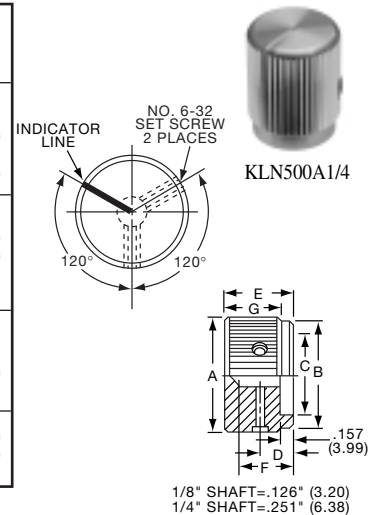

Tyco			Straight Knurl with Top and Side Indicator						
Electronics	Alcoswitch	Color	A	B	C	D	E	F	G
9-1437621-7	KLN500A1/8	Natural	.500(12.7)	0.445(11.3)	.374(9.50)	.281(7.14)	.625(15.9)	.512(13.0)	.527(13.4)
9-1437621-6	KLN500A1/4	Natural	.500(12.7)	0.445(11.3)	.374(9.50)	.281(7.14)	.625(15.9)	.512(13.0)	.527(13.4)
9-1437621-9	KLN500B1/8	Black	.500(12.7)	0.445(11.3)	.374(9.50)	.281(7.14)	.625(15.9)	.512(13.0)	.527(13.4)
9-1437621-8	KLN500B1/4	Black	.500(12.7)	0.445(11.3)	.374(9.50)	.281(7.14)	.625(15.9)	.512(13.0)	.527(13.4)
1437622-1	KLN500S1/4	Smoke	.500(12.7)	0.445(11.3)	.374(9.50)	.281(7.14)	.625(15.9)	.512(13.0)	.527(13.4)
1437622-2	KLN700A1/4	Natural	.740(18.8)	.685(17.4)	.591(15.0)	.281(7.14)	.625(15.9)	.512(13.0)	.527(13.4)
1437622-3	KLN700B1/4	Black	.740(18.8)	.685(17.4)	.591(15.0)	.281(7.14)	.625(15.9)	.512(13.0)	.527(13.4)
1437622-4	KLN700B1/8	Black	.740(18.8)	.685(17.4)	.591(15.0)	.281(7.14)	.625(15.9)	.512(13.0)	.527(13.4)
1437622-5	KLN700S1/4	Smoke	.740(18.8)	.685(17.4)	.591(15.0)	.281(7.14)	.625(15.9)	.512(13.0)	.527(13.4)
1437622-6	KLN900A1/4	Natural	.937(23.8)	.882(22.4)	0.709(18.0)	.281(7.14)	.625(15.9)	.512(13.0)	.527(13.4)
1437622-7	KLN900B1/4	Black	.937(23.8)	.882(22.4)	0.709(18.0)	.281(7.14)	.625(15.9)	.512(13.0)	.527(13.4)
1437622-8	KLN900S1/4	Smoke	.937(23.8)	.882(22.4)	0.709(18.0)	.281(7.14)	.625(15.9)	.512(13.0)	.527(13.4)
9-1437621-4	KLN1250A1/4	Natural	1.252(31.80)	1.195(30.35)	.984(25.0)	.281(7.14)	.625(15.9)	.512(13.0)	.527(13.4)
9-1437621-5	KLN1250B1/4	Black	1.252(31.80)	1.195(30.35)	.984(25.0)	.281(7.14)	.625(15.9)	.512(13.0)	.527(13.4)

KLN500A1/4