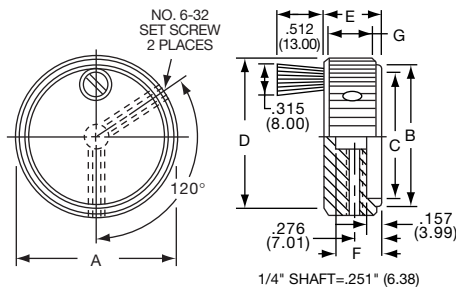

Straight Knurl with "Crank" Spinner									
Tyco Electronics	Alcoswitch	Color Body-Top/Spin	A	B	C	D	E	F	G
4-1437622-1	KN1755AS1/4	Natural	1.76(44.7)	1.56(39.5)	.138(35.0)	1.65(41.8)	.630(16.0)	.512(13.0)	.492(12.5)
	KN1755BS1/4	Black	1.76(44.7)	1.56(39.5)	.138(35.0)	1.65(41.8)	.630(16.0)	.512(13.0)	.492(12.5)
3-1437622-9	KN1755ABS1/4	Ntl.-Blk./Blk.	1.76(44.7)	1.56(39.5)	1.38(35.0)	1.65(41.8)	.630(16.0)	.512(13.0)	.492(12.5)
4-1437622-0	KN1755BAS1/4	Blk.-Ntl. Blk.	1.76(44.7)	1.56(39.5)	1.38(35.0)	1.65(41.8)	.630(16.0)	.512(13.0)	.492(12.5)