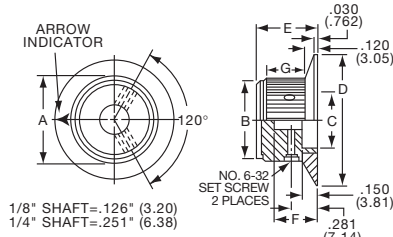

Knobs, Machined Aluminum

KNS SERIES

KNS501A1/4

KNS701B1/4

KNS701BA1/4

Tyco		Straight Knurl with Arrowhead Indicator on Skirt							
Electronics	Alcoswitch	Color	A	B	C	D	E	F	G
7-1437622-3	KNS501A1/8	Natural	.500(12.7)	.445(11.3)	.370(9.40)	.750(19.1)	.625(15.9)	.512(13.0)	.428(10.9)
7-1437622-2	KNS501A1/4	Natural	.500(12.7)	.445(11.3)	.370(9.40)	.750(19.1)	.625(15.9)	.512(13.0)	.428(10.9)
7-1437622-5	KNS501B1/8	Black	.500(12.7)	.445(11.3)	.370(9.40)	.750(19.1)	.625(15.9)	.512(13.0)	.428(10.9)
7-1437622-4	KNS501B1/4	Black	.500(12.7)	.445(11.3)	.370(9.40)	.750(19.1)	.625(15.9)	.512(13.0)	.428(10.9)
7-1437622-8	KNS701A1/4	Natural	.750(19.1)	.695(17.7)	.590(15.0)	1.12(28.5)	.625(15.9)	.512(13.0)	.428(10.9)
7-1437622-9	KNS701B1/4	Black	.750(19.1)	.695(17.7)	.590(15.0)	1.12(28.5)	.625(15.9)	.512(13.0)	.428(10.9)
Two-Toned Body-Top/Skirt									
7-1437622-7	KNS501BA1/8	Blk.- Ntl.	.500(12.7)	.695(17.7)	.370(9.40)	.750(19.1)	.625(15.9)	.512(13.0)	.428(10.9)
7-1437622-6	KNS501BA1/4	Blk.- Ntl.	.500(12.7)	.695(17.7)	.370(9.40)	.750(19.1)	.625(15.9)	.512(13.0)	.428(10.9)
8-1437622-1	KNS701BA1/8	Blk.- Ntl.	.750(19.1)	.695(17.7)	.590(15.0)	1.12(28.5)	.625(15.9)	.512(13.0)	.428(10.9)
8-1437622-0	KNS701BA1/4	Blk.- Ntl.	.750(19.1)	.695(17.7)	.590(15.0)	1.12(28.5)	.625(15.9)	.512(13.0)	.428(10.9)