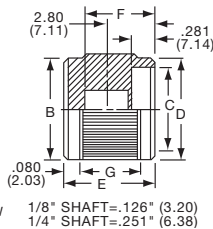

**KN SERIES**

KN501A1/4

NO. 6-32 SET SCREW 2 PLACES  
1/8" SHAFT=.126" (3.20)  
1/4" SHAFT=.251" (6.38)

ARROW INDICATOR

Tyco Straight Knurl with Arrowhead Indicator								
Electronics	Alcoswitch	Color	A	B	C	D	E	G
5-1437622-1	KN501A1/8	Natural	.500(12.7)	.445(11.3)	.374(9.50)	.445(11.3)	.625(15.9)	.512(13.0)
5-1437622-0	KN501A1/4	Natural	.500(12.7)	.445(11.3)	.374(9.50)	.445(11.3)	.625(15.9)	.512(13.0)
5-1437622-3	KN501B1/8	Black	.500(12.7)	.445(11.3)	.374(9.50)	.445(11.3)	.625(15.9)	.512(13.0)
5-1437622-2	KN501B1/4	Black	.500(12.7)	.445(11.3)	.374(9.50)	.445(11.3)	.625(15.9)	.512(13.0)
6-1437622-2	KN701A1/4	Natural	.750(19.1)	.695(17.7)	.590(15.0)	.695(17.7)	.625(15.9)	.512(13.0)
6-1437622-3	KN701B1/4	Black	.750(19.1)	.695(17.7)	.590(15.0)	.695(17.7)	.625(15.9)	.512(13.0)
<b>Two Toned</b>			<b>Body-Top</b>					
5-1437622-5	KN501BA1/8	Blk. - Ntl.	.500(12.7)	.445(11.3)	.374(9.50)	.445(11.3)	.625(15.9)	.512(13.0)
5-1437622-4	KN501BA1/4	Blk. - Ntl.	.500(12.7)	.445(11.3)	.374(9.50)	.445(11.3)	.625(15.9)	.512(13.0)
6-1437622-5	KN701BA1/8	Blk. - Ntl.	.750(19.1)	.695(17.7)	.590(15.0)	.695(17.7)	.625(15.9)	.512(13.0)
6-1437622-4	KN701BA1/4	Blk. - Ntl.	.750(19.1)	.695(17.7)	.590(15.0)	.695(17.7)	.625(15.9)	.512(13.0)