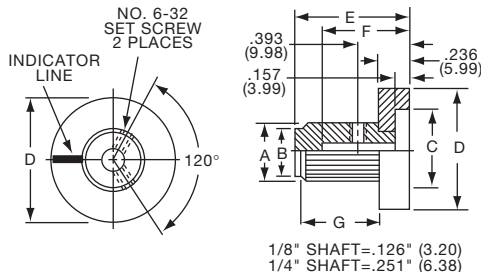

**KBS SERIES**

KBS500A101/4

Tyco		Control Knob with Straight Knurl and Skirt							
Electronics	Alcoswitch	Color	A	B	C	D	E	F	G
<b>With 0-9 Numerals (36°)</b>									
4-1437621-9	KBS500A101/8	Natural	.500(12.7)	.433(11.0)	.708(18.0)	1.00(25.4)	.950(24.1)	.826(21.0)	.655(16.7)
	KBS500A101/4	Natural	.500(12.7)	.433(11.0)	.708(18.0)	1.00(25.4)	.950(24.1)	.826(21.0)	.655(16.7)
5-1437621-3	KBS500B101/8	Black	.500(12.7)	.433(11.0)	.708(18.0)	1.00(25.4)	.950(24.1)	.826(21.0)	.655(16.7)
5-1437621-2	KBS500B101/4	Black	.500(12.7)	.433(11.0)	.708(18.0)	1.00(25.4)	.950(24.1)	.826(21.0)	.655(16.7)
<b>With Indicator Line</b>									
4-1437621-8	KBS500A1/8	Natural	.500(12.7)	.433(11.0)	.708(18.0)	1.00(25.4)	.950(24.1)	.826(21.0)	.655(16.7)
4-1437621-7	KBS500A1/4	Natural	.500(12.7)	.433(11.0)	.708(18.0)	1.00(25.4)	.950(24.1)	.826(21.0)	.655(16.7)
5-1437621-1	KBS500B1/8	Black	.500(12.7)	.433(11.0)	.708(18.0)	1.00(25.4)	.950(24.1)	.826(21.0)	.655(16.7)
5-1437621-0	KBS500B1/4	Black	.500(12.7)	.433(11.0)	.708(18.0)	1.00(25.4)	.950(24.1)	.826(21.0)	.655(16.7)