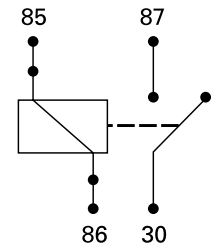

Series Seriens	Pack Size
020405xxTXN	10
020405xxZ	200

HOMOLOGATION IN ACCORDANCE WITH:

E3 REGULATION N.10 ECE-ONU/02

e3 EUROPEAN DIRECTIVE DIR.95/54 CE

Remote control switches for automotive applications available for 12V and 24V rated circuits.

Relais für Anwendungen im Automobilbereich, erhältlich für 12V und 24V Bordnetze.

Pins nr 30 and 87 are 9.5 mm

Normally open relay

Part Number Artikel-Nr.	Volt	Ampere	Feature Merkmal	Diagram/Schema
02040502_	12V	50A	-	A
02040501_	12V	70A	-	A
02040505_	24V	30A	-	A
02040504_	24V	40A	-	A
02040503_	24V	50A	-	A

Bracket for ISO MINI Relay or STARTER Relay

**Part Number
Artikel-Nr.**

02040700_

Series Seriens	Pack Size
020407xxTXN	10
020407xxZ	500

Last figure of part number = packaging code, see Section "Packaging Index," pg. 149.