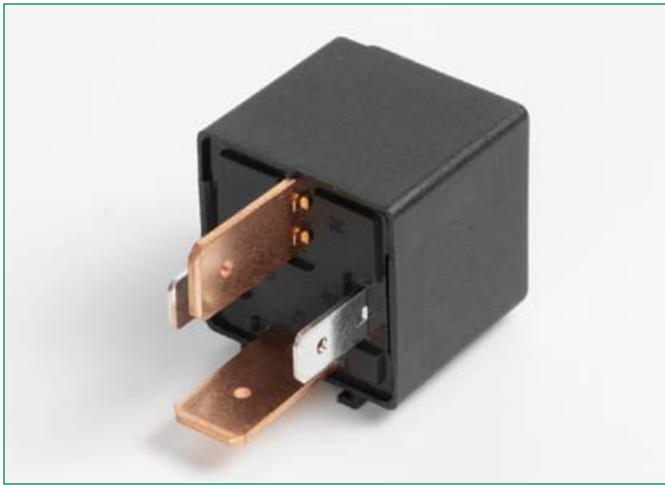

STARTER Relays

RoHS

Relays

Specifications

Normally open relay

Color Case: Black

Color Base: Black

Packaging:

Series Seriens	Pack Size
020405xxTXN	10
020405xxZ	200

HOMOLOGATION IN ACCORDANCE WITH:

E3 REGULATION N.10 ECE-ONU/02

e3 EUROPEAN DIRECTIVE DIR.95/54 CE

Remote control switches for automotive applications available for 12V and 24V rated circuits.

Relais für Anwendungen im Automobilbereich, erhältlich für 12V und 24V Bordnetze.

Pins nr 30 and 87 are 9.5 mm

Normally open relay

Part Number Artikel-Nr.	Volt	Ampere	Feature Merkmal	Diagram/Schema
02040502_	12V	50A	-	A
02040501_	12V	70A	-	A
02040505_	24V	30A	-	A
02040504_	24V	40A	-	A
02040503_	24V	50A	-	A