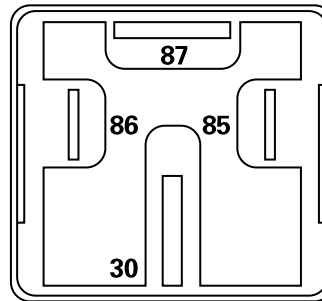

Series Seriens	Pack Size
020405xxTXN	10
020405xxZ	200

HOMOLOGATION IN ACCORDANCE WITH:

E3 REGULATION N.10 ECE-ONU/02

e3 EUROPEAN DIRECTIVE DIR.95/54 CE

Remote control switches for automotive applications available for 12V and 24V rated circuits.

Relais für Anwendungen im Automobilbereich, erhältlich für 12V und 24V Bordnetze.

Pins nr 30 and 87 are 9.5 mm

Normally open relay

Part Number Artikel-Nr.	Volt	Ampere	Feature Merkmal	Diagram/Schema
02040502_	12V	50A	-	A
02040501_	12V	70A	-	A
02040505_	24V	30A	-	A
02040504_	24V	40A	-	A
02040503_	24V	50A	-	A

Bracket for ISO MINI Relay or STARTER Relay

**Part Number
Artikel-Nr.**

02040700_

Series Seriens	Pack Size
020407xxTXN	10
020407xxZ	500

Last figure of part number = packaging code, see Section "Packaging Index," pg. 149.