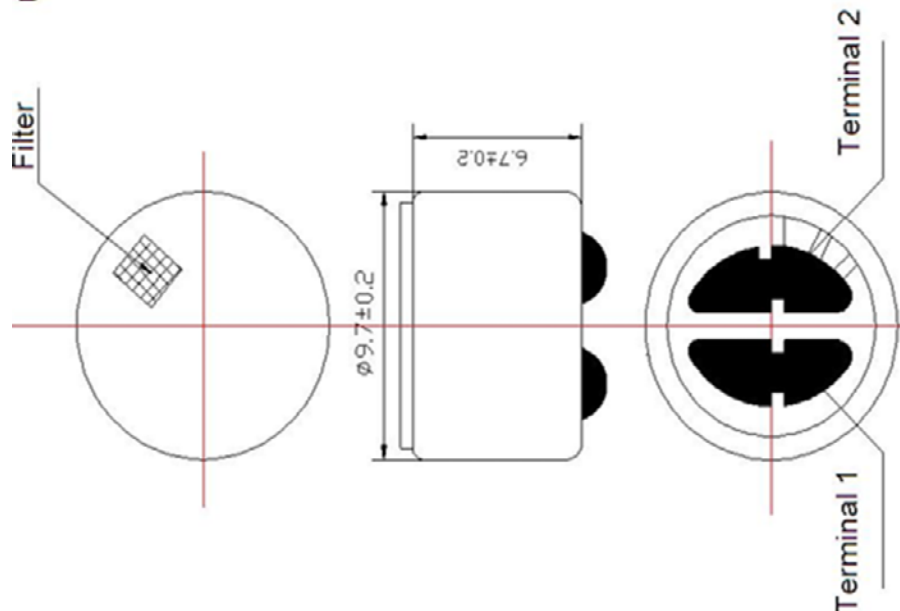

Sales Outline DrawingRevision **A****Specifications:**

Sensitivity Range	-40 ± 2 dB $R_L = 2.2$ k Ω $V_s = 4.5$ v (1 kHz 0 dB = 1 v/Pa)
Impedance	Max. 2.2k Ω 1 kHz ($R_L = 2.2$ k Ω)
Frequency	50 - 20000 Hz
Current Consumption	Max 0.5 mA
Operating Voltage Range	1.0 – 10 V
Max SPL (dB)	115 dB
S/N Ration	More than 58 dB
Sensitivity Reduction	4.5 –3.0V Variation less than 3 dB
Storage Condition	-30 ~ +70°C
Operating Condition	-20 ~ +60°C
Weight (g)	0.8
Options	For other options contact factory

Dimensions: (units: mm)

ROHS Compliant

**Schematic Diagram:**

Стандарт Электрон Связь

Мы молодая и активно развивающаяся компания в области поставок электронных компонентов. Мы поставляем электронные компоненты отечественного и импортного производства напрямую от производителей и с крупнейших складов мира.