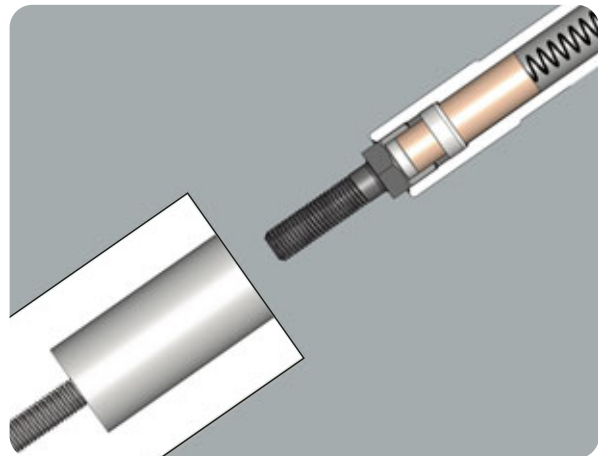

# 408

Torx											Item No		EAN-Code
<b>7</b>	60	86	25	3,0	12	<b>408 071 40</b>	28	40 07157 52807 0					
<b>8</b>	60	86	25	3,0	12	<b>408 083 40</b>	28	40 07157 52809 4					
<b>9</b>	60	86	25	3,5	12	<b>408 093 40</b>	28	40 07157 52811 7					
<b>10</b>	100	86	25	3,5	12	<b>408 103 40</b>	33	40 07157 52813 1					
<b>15</b>	100	94	30	4,0	12	<b>408 153 40</b>	50	40 07157 52815 5					
<b>20</b>	100	101	33	5,0	12	<b>408 203 40</b>	68	40 07157 52817 9					
<b>25</b>	100	106	36	5,0	12	<b>408 253 40</b>	82	40 07157 52819 3					
<b>27</b>	100	106	36	5,0	12	<b>408 273 40</b>	82	40 07157 52821 6					
<b>30</b>	115	112	39	6,0	6	<b>408 303 40</b>	103	40 07157 52823 0					
<b>40</b>	125	112	39	8,0	6	<b>408 404 40</b>	136	40 07157 52825 4					

# 428

mm							Item No		EAN-Code
<b>5,5</b>	110	94	30	12	<b>428 055 30</b>	96	40 07157 60285 5		
<b>6</b>	110	94	30	12	<b>428 060 30</b>	97	40 07157 60349 4		
<b>7</b>	110	94	30	12	<b>428 070 30</b>	106	40 07157 60287 9		
<b>8</b>	110	101	33	12	<b>428 080 30</b>	123	40 07157 60289 3		
<b>10</b>	125	101	33	12	<b>428 100 30</b>	130	40 07157 60291 6		
<b>13</b>	125	106	36	12	<b>428 130 30</b>	220	40 07157 60293 0		