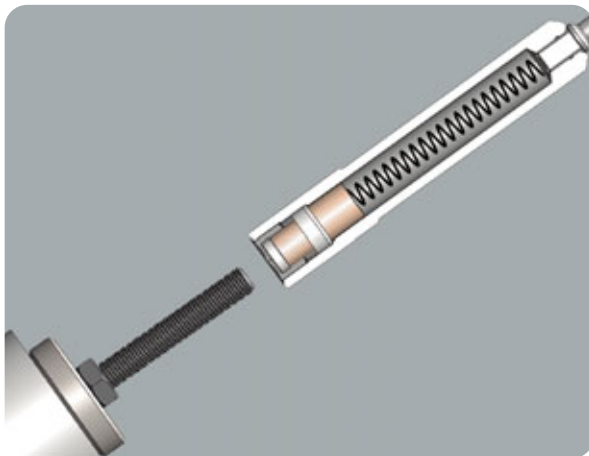

408

Torx											Item No		EAN-Code
7	60	86	25	3,0	12	408 071 40	28	40 07157 52807 0					
8	60	86	25	3,0	12	408 083 40	28	40 07157 52809 4					
9	60	86	25	3,5	12	408 093 40	28	40 07157 52811 7					
10	100	86	25	3,5	12	408 103 40	33	40 07157 52813 1					
15	100	94	30	4,0	12	408 153 40	50	40 07157 52815 5					
20	100	101	33	5,0	12	408 203 40	68	40 07157 52817 9					
25	100	106	36	5,0	12	408 253 40	82	40 07157 52819 3					
27	100	106	36	5,0	12	408 273 40	82	40 07157 52821 6					
30	115	112	39	6,0	6	408 303 40	103	40 07157 52823 0					
40	125	112	39	8,0	6	408 404 40	136	40 07157 52825 4					

428

mm							Item No		EAN-Code
5,5	110	94	30	12	428 055 30	96	40 07157 60285 5		
6	110	94	30	12	428 060 30	97	40 07157 60349 4		
7	110	94	30	12	428 070 30	106	40 07157 60287 9		
8	110	101	33	12	428 080 30	123	40 07157 60289 3		
10	125	101	33	12	428 100 30	130	40 07157 60291 6		
13	125	106	36	12	428 130 30	220	40 07157 60293 0