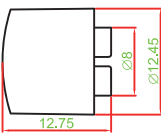

PART NUMBER	KB-R06AD-PA-□
COLOR OF KNOB	G, K, W
SERIES	A.M.PT.T