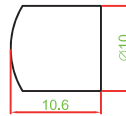

PART NUMBER	KB-R05AC-PC-□
COLOR OF KNOB	K, T
SERIES	A.M.ML.PT.T