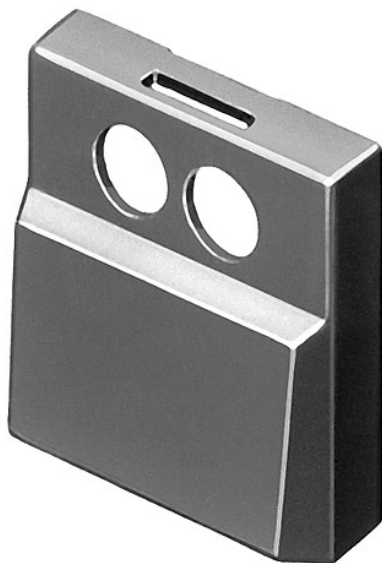

96-933.0 - Druckhaube Standard einzel

Musterabbildung kann von Ihrem ausgewählten Artikel abweichen.

Front

Frontabmessung 17,5 mm x 17,5 mm
Frontform quadratisch

Allgemeine Attribute

LED-Aussparung 2
Farbe RAL 9011
Gewicht 0,001 kg

Bedien-/Anzeigeteil

Druckhaube Farbe schwarz
Druckhaube Material Kunststoff

Vorsatz

Schaltfunktion Impuls

Стандарт Электрон Связь

Мы молодая и активно развивающаяся компания в области поставок электронных компонентов. Мы поставляем электронные компоненты отечественного и импортного производства напрямую от производителей и с крупнейших складов мира.