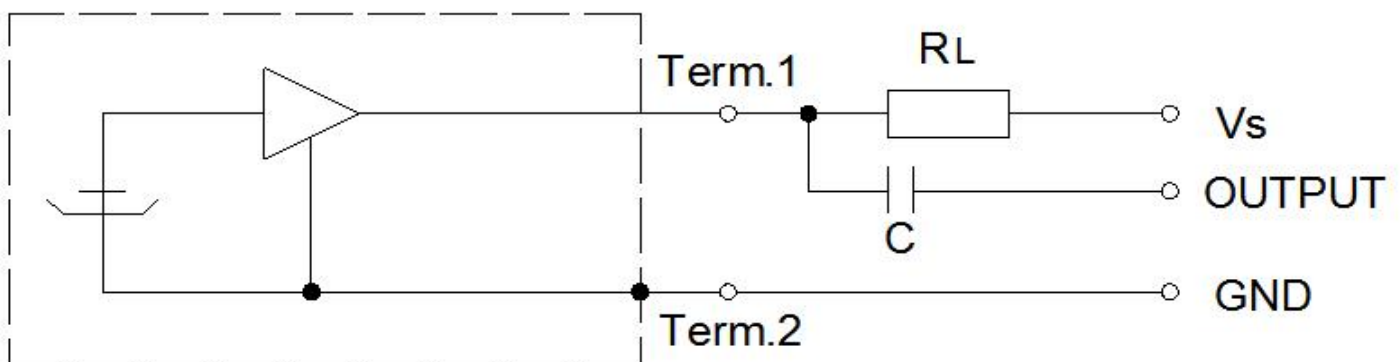

Sales Outline DrawingRevision **A****Specifications:**

Sensitivity Range	-46 ± 2 dB $R_L = 2.2$ k Ω $V_s = 4.5$ v (1 kHz 0 dB = 1 v/Pa)
Impedance	Max. 2.2k Ω 1 kHz ($R_L = 2.2$ k Ω)
Frequency	50 - 20000 Hz
Current Consumption	Max 0.5 mA
Operating Voltage Range	1.0 – 10 V
Max SPL (dB)	115 dB
S/N Ration	More than 58 dB
Sensitivity Reduction	4.5 –3.0V Variation less than 3 dB
Storage Condition	-30 ~ +70°C
Operating Condition	-20 ~ +60°C
Weight (g)	0.8
Options	For other options contact factory

Dimensions: (units: mm)

ROHS Compliant

**Schematic Diagram:**

Стандарт Электрон Связь

Мы молодая и активно развивающаяся компания в области поставок электронных компонентов. Мы поставляем электронные компоненты отечественного и импортного производства напрямую от производителей и с крупнейших складов мира.