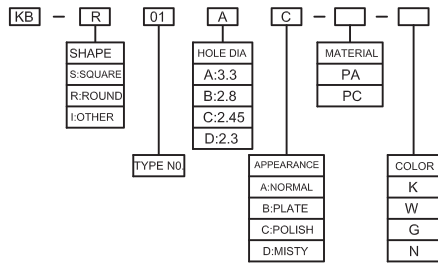

HOW TO ORDER

塑膠顏色編碼 (CAP COLOR)		
中文	ENGLISH	CODE
灰色	GRAY	G
綠色	GREEN	N
黑色	BLACK	K
紅色	RED	R
白色	WHITE	W
黃色	YELLOW	Y
透明	TRANSPARENT	T

PART NUMBER	KB-R01AC-PA-□
COLOR OF KNOB	G, K, N, R, T
SERIES	A.M.ML.PT.T