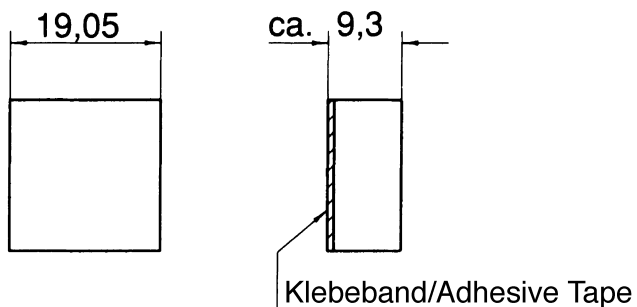

RS 76 - Cover IP40, 1/2-module, dark grey**5.04.520.172/0801****General information**

Color	dark grey
Size	1/2-module

Other specifications

ROHS compliant	yes
REACH compliant	yes

**Стандарт
Электрон
Связь**