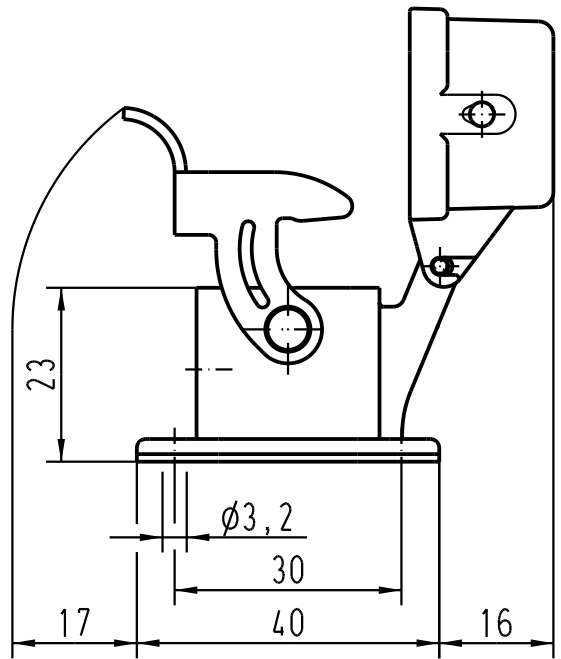

1 2 3 4 5 6

A

B

C

D

Montageausschnitt/  
panel cut out

All Dimensions in mm Original Size DIN A 4		Nicht tol. Maße/ Free size tol. Oberflächete/ Surface qual.		Ref. MB Mat.	
		Oberflächenschutz/ Cooling			
		V: <input type="text"/> cm <sup>3</sup> A: <input type="text"/> cm <sup>2</sup>			
		Detail. 09.06.04 Loe.		<b>1 : 1</b>	
		Insp. OLE			
		Stand.			
411311		HARTING Electric GmbH & Co. KG D-32339 Espelkamp		<b>TB 09 20 003 0306</b>	
Mod.		Dat. Name			