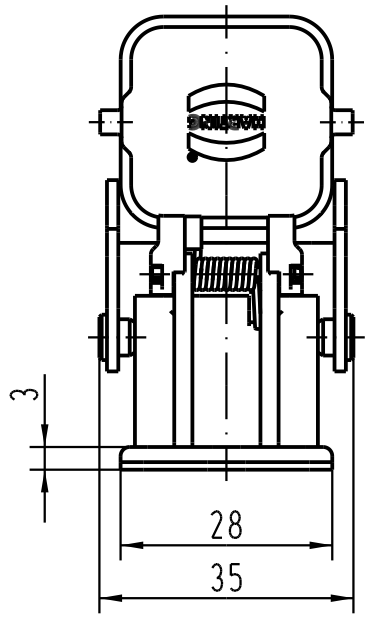

1 2 3 4 5 6

A

B

C

D

Montageausschnitt/  
panel cut out

All Dimensions in mm Original Size DIN A 4		Nicht tol. Maße/ Free size tol. Oberflächete/ Surface qual.		Ref. MB Mat.	
		Oberflächenschutz/ Cooling			
		V: <input type="text"/> cm <sup>3</sup> A: <input type="text"/> cm <sup>2</sup>			
		Detail. 09.06.04 Loe.		<b>1 : 1</b>	
		Insp. OLE			
		Stand.			
411311		HARTING Electric GmbH & Co. KG D-32339 Espelkamp		<b>TB 09 20 003 0306</b>	
Mod.		Dat. Name			