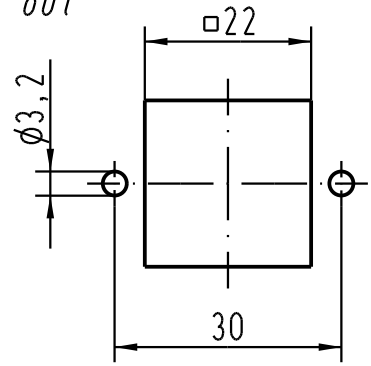

1 2 3 4 5 6

A

B

C

D

Montageausschnitt/  
panel cut out

All Dimensions in mm Original Size DIN A 4		Nicht tol. Maße/ Free size tol. Oberflächete/ Surface qual.		Ref. MB Mat.	
		Oberflächenschutz/ Cooling			
		V: <input type="text"/> cm <sup>3</sup> A: <input type="text"/> cm <sup>2</sup>			
		Detail. 09.06.04 Loe.		<b>1 : 1</b>	
		Insp. OLE			
		Stand.			
411311		HARTING Electric GmbH & Co. KG D-32339 Espelkamp		<b>TB 09 20 003 0306</b>	
Mod.		Dat. Name			