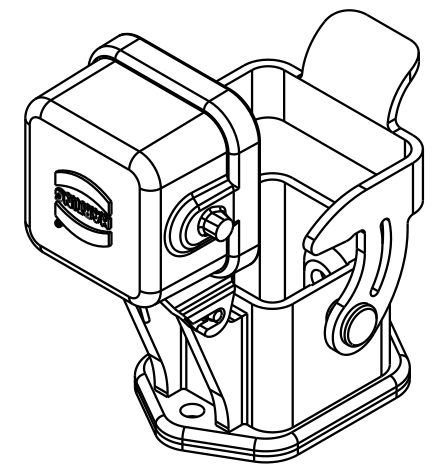

1 2 3 4 5 6

A

B

C

D

Montageausschnitt/  
panel cut out

All Dimensions in mm Original Size DIN A 4		Nicht tol. Maße/ Free size tol. Oberflächete/ Surface qual.		Ref. MB Mat.	
		Oberflächenschutz/ Cooling			
		V: <input type="text"/> cm <sup>3</sup> A: <input type="text"/> cm <sup>2</sup>			
		Detail. 09.06.04 Loe.		<b>1 : 1</b>	
		Insp. OLE			
		Stand.			
411311		HARTING Electric GmbH & Co. KG D-32339 Espelkamp		<b>TB 09 20 003 0306</b>	
Mod.		Dat. Name			